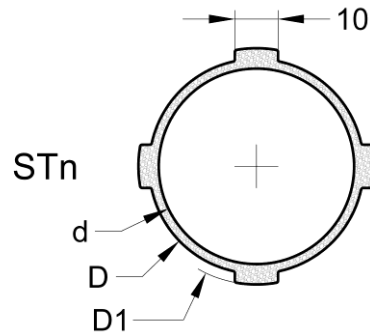

Wickel-Pultrudierte Rohren für Pfosten

Glasroving
 LP Polyester

	D1xDxd
ST1	54,6x49,6x45,2
ST2	65,5x60,5x56,1
ST3	76,3x71,3x67,0
ST4	87,3x82,3x78,0
ST5	98,3x93,3x89,0
ST6	109,0x104,0x99,5
ST7	120,0x115,0x110,5