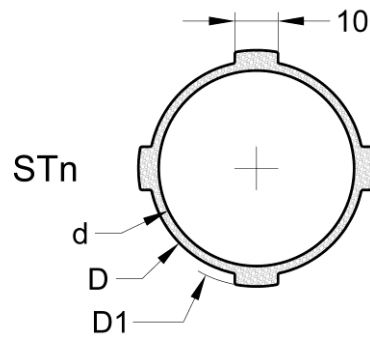

Vlečene povite cevi za stebre

Steklena vlakna
 LP poliester

	D1xDxd
ST1	54,6x49,6x45,2
ST2	65,5x60,5x56,1
ST3	76,3x71,3x67,0
ST4	87,3x82,3x78,0
ST5	98,3x93,3x89,0
ST6	109,0x104,0x99,5
ST7	120,0x115,0x110,5